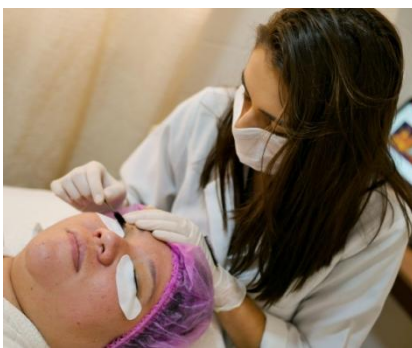

Harumi Bem estar

MASSAGENS 40 MINUTOS

EQUILIBRIO MASSAGEM (COSTAS, OMBROS E FACE)

RENOVATTI CORPORAL (ESFOLIAÇÃO COPORAL)

SPA HARMONY (PARA ENXAQUECA TENSIONAL)

SERENA MASSAGEM (COSTAS E PÉS)

LEVITÁ MASSAGEM (PARA PERNAS E PÉS CANSADOS)

ZEN HOT STONES (MASSAGEM COM PEDRAS QUENTES NAS COSTAS)*

MASSAGENS 75 MINUTOS

HIKARI MASSAGEM (DRENAGEM LINFATICA CORPORAL E ZEN COSTAS)

MIZUKI RELAXANTE(RELAXANTE CLASSICA - PRESSÃO MÉDIA)

CHIRYŌ TERAPÊUTICA (TERAPEUTICA/ PARA ALIVIAR TENSÕES - PRESSÃO FORTE)

HOT STONES (PEDRAS QUENTES)*

BAMBOO THERAPY (MIX MANOBRAS BAMBU AQUECIDO E RELAXANTE) *