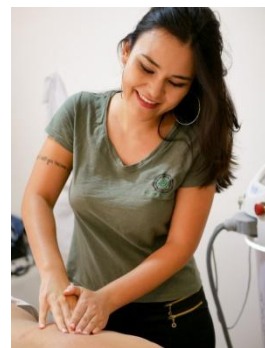

Harumi Bem estar

Massagens com a Patrícia

40 minutos - R$190 cada

50 minutos - R$220 cada

75 minutos - R$260 cada

YUMI MASSAGEM R$350,00

-Pagamento no dinheiro tem
R$20,00 de desconto e PIX R$10,00.

2 SESSÕES 50min

R$170 cada

R$340,00 à vista PIX

VALIDADE 30 DIAS

2 SESSÕES 75min

R$220 cada

R$440,00 à vista PIX

VALIDADE 30 DIAS