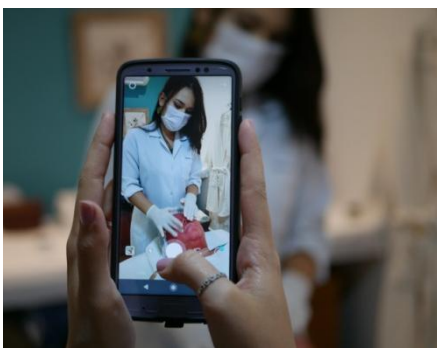

**R\$170 cada**

**R\$340,00 à vista PIX**

VALIDADE 30 DIAS

**2 SESSÕES 75min**

**R\$220 cada**

**R\$440,00 à vista PIX**

VALIDADE 30 DIAS

Harumi Bem estar